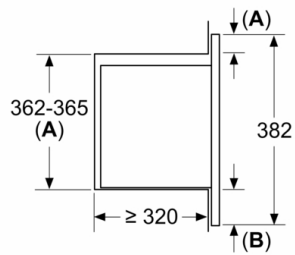

Tekniska data

Typ av ugn : Enbart mikro

Typ av reglage : Elektronisk

Färg / Material, front : Vit

Ugnens invändiga mått (H x B x D) : 180 x 280 x 300 mm

Säkerhetsmärkning : CE

Anslutningskabelns längd : 130 cm

Elkontakt : Jordad stickkontakt

Ugnens invändiga mått (H x B x D) : 180 x 280 x 300 mm

4 242005 291212

Serie | 2, Inbyggnadsmikro, 50 x 38 cm, Vit BFL523MW3

Mikrovågsugn för inbyggnad i 38 cm nisch - tina, värm eller tillaga maten extra snabbt.

Mått:

- Mått (HxBxD): 382 mm x 495 mm x 335 mm
- Nisch mått (HxBxD): 362 mm - 365 mm x 460 mm -468 mm x 320 mm

Serie | 2, Inbyggnadsmikro, 50 x 38 cm, Vit BFL523MW3

Mått i mm
Montera 20 l-mikro i väggskåp